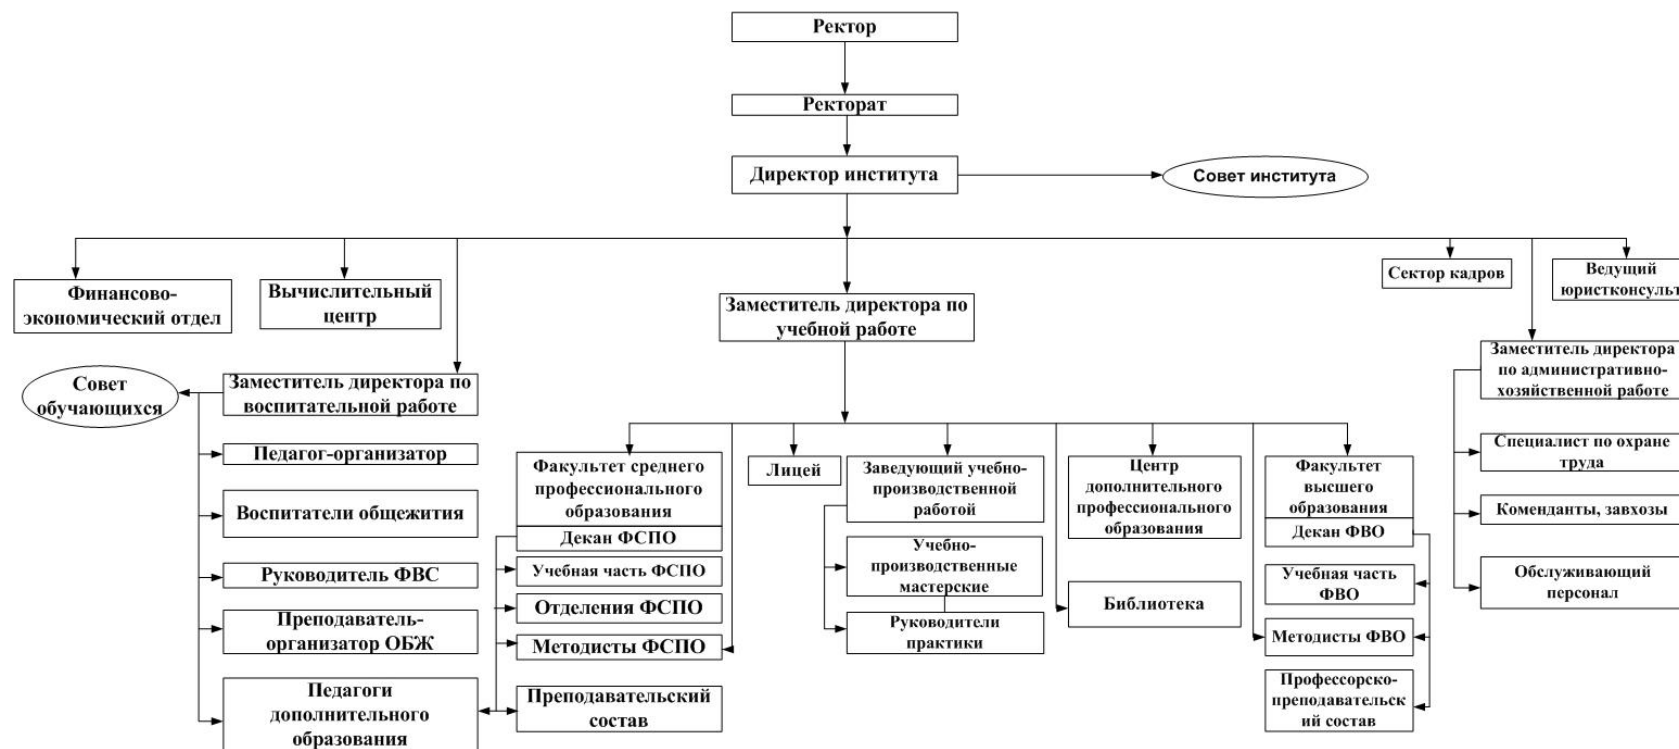

Организационная структура

Байкало-Амурского института железнодорожного транспорта – филиала федерального государственного бюджетного образовательного учреждения высшего образования «Дальневосточный государственный университет путей сообщения» в г. Тынде